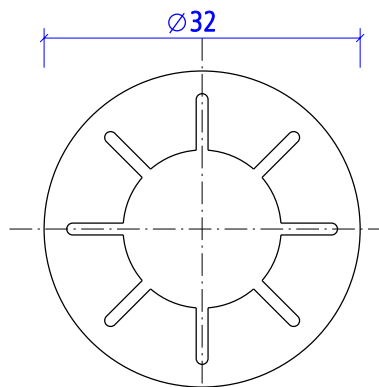

#### ELEMENTE DES SYSTEMS RUBEN SKY

DIODENGEHÄUSE RUND  
Draufsicht

MONTAGECLIPS  
Draufsicht

MONTAGEBUCHSE  
LANG

MONTAGEBUCHSE  
KURZ

Seitenansicht

Seitenansicht

Seitenansicht