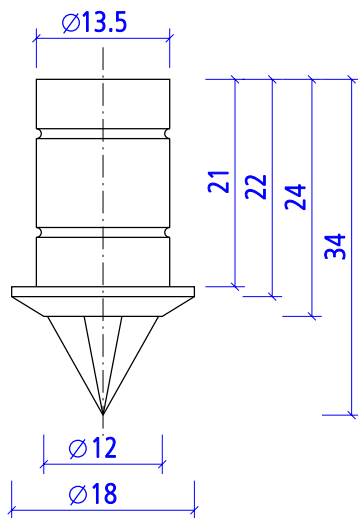

#### ELEMENTE DES SYSTEMS RUBEN SKY

DIODENGEHÄUSE RUND  
Draufsicht

MONTAGECLIPS  
Draufsicht

MONTAGEBUCHSE  
LANG

MONTAGEBUCHSE  
KURZ

Seitenansicht

Seitenansicht

Seitenansicht