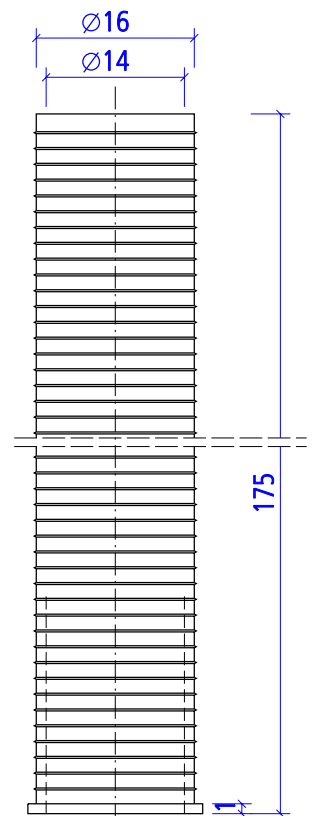

#### ELEMENTE DES SYSTEMS RUBEN SKY

DIODENGEHÄUSE RUND  
Draufsicht

MONTAGECLIPS  
Draufsicht

MONTAGEBUCHSE  
LANG

MONTAGEBUCHSE  
KURZ

Seitenansicht

Seitenansicht

Seitenansicht