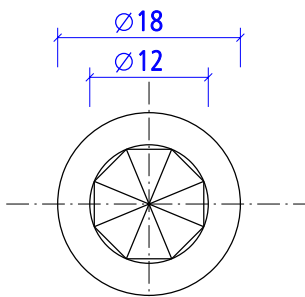

#### ELEMENTE DES SYSTEMS RUBEN SKY

DIODENGEHÄUSE RUND  
Draufsicht

MONTAGECLIPS  
Draufsicht

MONTAGEBUCHSE  
LANG

MONTAGEBUCHSE  
KURZ

Seitenansicht

Seitenansicht

Seitenansicht