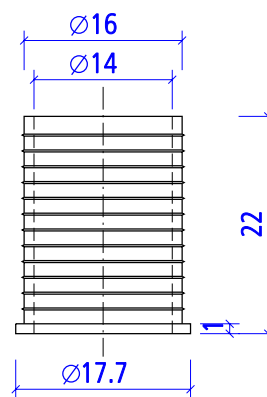

#### ELEMENTE DES SYSTEMS RUBEN SKY

DIODENGEHÄUSE RUND  
Draufsicht

MONTAGECLIPS  
Draufsicht

MONTAGEBUCHSE  
LANG

MONTAGEBUCHSE  
KURZ

Seitenansicht

Seitenansicht

Seitenansicht