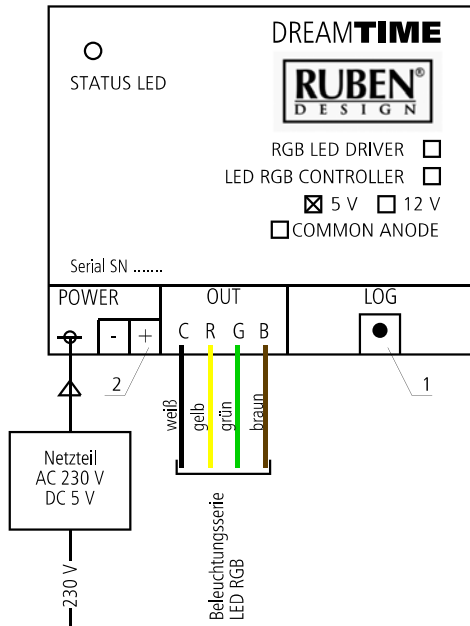

MONTAGESCHEMA FÜR SYSTEME RUBEN SKY 20, 40, 60

Steuerung des Funksignals mittels Fernbedienung aus max. 15 m Entfernung oder des Digitalpanels der Steuereinheit.

ZAHL DER LICHTPUNKTE	20	40	60	INFINITY
Länge der Startleitung A (cm)	100	100	100	100
Entfernung zwischen den Bündeln X (cm)	90	60	50	70
Bündellänge B (cm)	375	600	750	1400
Länge der Einspeisungsleitung Z (cm)	150	150	150	150
Länge der Lichtpunktleitung LED Y (cm)	21	21	21	21

Des Systems Ruben Sky - Standardsystem – 20, 40 oder 60 Lichtpunkte. Steuerung mittels Fernbedienung.

RUBEN DESIGN

SYSTEME DER DEKORATIVEN BELEUCHTUNG LED RGB

RUBEN SKY 20, 40, 60, RUBEN SKY INFINITY

SKY Kristalllichtpunkte (Standardmenge: 20, 40, 60 Punkte), individuelle Bestellungen für Eigenmontage möglich, installiert als Einzelszene (Sektion), gesteuert mit Hilfe des Hauptdrivers und der dazu gehörigen Fernbedienung* oder z.B. vom Hydromassagepaneel in der Badewanne und vom signalempfangenden Controller, der jeder Szene angepasst ist. ACHTUNG: Für Befestigung von en werden Montagebuchsen verwendet. Für Saunen empfehlen wir wegen der Isolierungsschicht Montagebuchsen von größerer Länge und Brückenfaser. Installation an einem beliebigen Ort möglich: Wände, Decken, Möbel, Elemente der Ausstattung nach Individuelldesign. * ist zusätzlich zu kaufen

SFERIS

RUBEN DESIGN

SYSTEME DER DEKORATIVEN BELEUCHTUNG LED RGB

RUBEN SKY 20, 40, 60, RUBEN SKY INFINITY

MONTAGE DES LICHPUNKTES BEI VERWENDUNG DER KURZEN MONTAGEBUCHSE

MONTAGE DES LICHPUNKTES BEI VERWENDUNG DER LANGEN MONTAGEBUCHSE

RUBEN DESIGN

SYSTEME DER DEKORATIVEN BELEUCHTUNG LED RGB

RUBEN SKY 20, 40, 60, RUBEN SKY INFINITY

ANSCHLUSS DER SZENE AN DEN HAUPTDRIVER UND CONTROLLER SCHEMA

VERSION 5V

- 1- Taste LOG
 - 2 –alternative Verbindung für die Stromversorgung 5V oder 12V
- WICHTIG: Begriffserklärung, siehe Montagebeschreibung