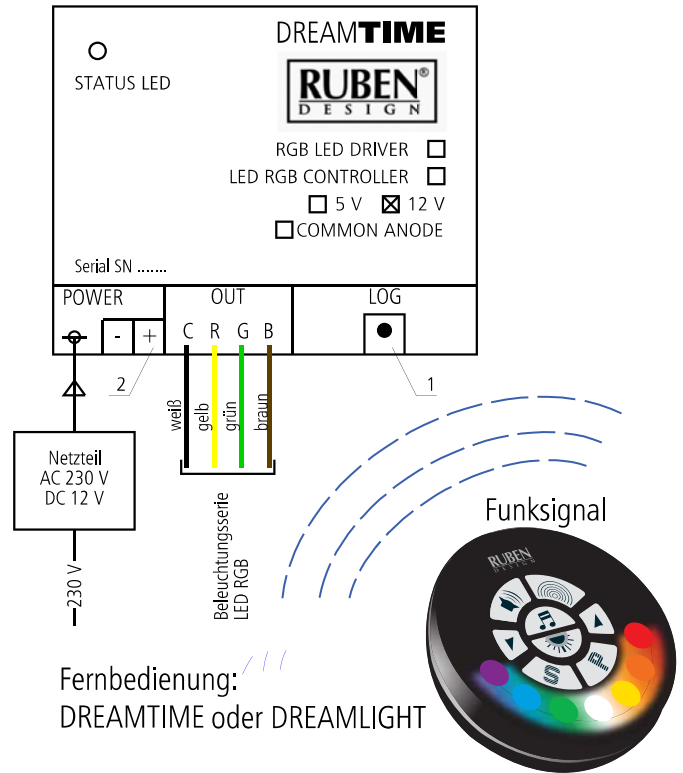

Des Systems Ruben Sky - Standardsystem – 20, 40 oder 60 Lichtpunkte. Steuerung mittels Fernbedienung.

RUBEN DESIGN

SYSTEME DER DEKORATIVEN BELEUCHTUNG LED RGB

RUBEN SKY 20, 40, 60, RUBEN SKY INFINITY

SKY Kristalllichtpunkte (Standardmenge: 20, 40, 60 Punkte), individuelle Bestellungen für Eigenmontage möglich, installiert als Einzelszene (Sektion), gesteuert mit Hilfe des Hauptdrivers und der dazu gehörigen Fernbedienung* oder z.B. vom Hydromassagepaneel in der Badewanne und vom signalempfangenden Controller, der jeder Szene angepasst ist. ACHTUNG: Für Befestigung von en werden Montagebuchsen verwendet. Für Saunen empfehlen wir wegen der Isolierungsschicht Montagebuchsen von größerer Länge und Brückenfaser. Installation an einem beliebigen Ort möglich: Wände, Decken, Möbel, Elemente der Ausstattung nach Individuelldesign. * ist zusätzlich zu kaufen

SFERIS

RUBEN DESIGN

SYSTEME DER DEKORATIVEN BELEUCHTUNG LED RGB

RUBEN SKY 20, 40, 60, RUBEN SKY INFINITY

MONTAGE DES LICHPUNKTES BEI VERWENDUNG DER KURZEN MONTAGEBUCHSE

MONTAGE DES LICHPUNKTES BEI VERWENDUNG DER LANGEN MONTAGEBUCHSE

RUBEN DESIGN

SYSTEME DER DEKORATIVEN BELEUCHTUNG LED RGB

RUBEN SKY 20, 40, 60, RUBEN SKY INFINITY

ANSCHLUSS DER SZENE AN DEN HAUPTDRIVER UND CONTROLLER SCHEMA

VERSION 5V

- 1- Taste LOG
 - 2 –alternative Verbindung für die Stromversorgung 5V oder 12V
- WICHTIG: Begriffserklärung, siehe Montagebeschreibung

VERSION 12V

Fernbedienung:
DREAMTIME oder DREAMLIGHT

RADIO FM - ANBINDUNG SCHEMA

Fernbedienung:
DREAMTIME oder DREAMMUSIC