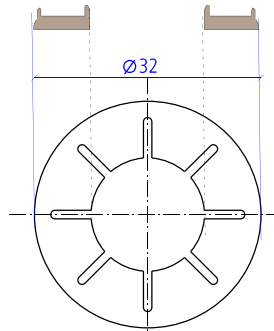

RUBEN DESIGN

SYSTEME DER DEKORATIVEN BELEUCHTUNG LED RGB

RUBEN SKY 20, 40, 60, RUBEN SKY INFINITY

SKY Kristalllichtpunkte (Standardmenge: 20, 40, 60 Punkte), individuelle Bestellungen für Eigenmontage möglich, installiert als Einzelszene (Sektion), gesteuert mit Hilfe des Hauptdrivers und der dazu gehörigen Fernbedienung* oder z.B. vom Hydromassagepaneel in der Badewanne und vom signalempfangenden Controller, der jeder Szene angepasst ist. ACHTUNG: Für Befestigung von en werden Montagebuchsen verwendet. Für Saunen empfehlen wir wegen der Isolierungsschicht Montagebuchsen von größerer Länge und Brückenfaser. Installation an einem beliebigen Ort möglich: Wände, Decken, Möbel, Elemente der Ausstattung nach Individuelldesign. * ist zusätzlich zu kaufen

Kristallarten