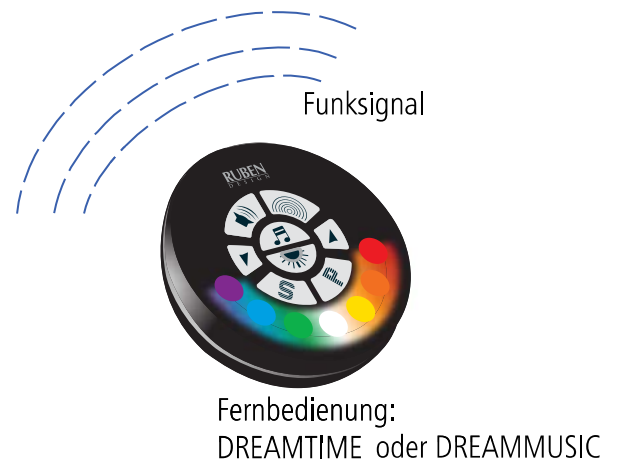

Des Systems Ruben Sky - Standardsystem – 20, 40 oder 60 Lichtpunkte. Steuerung mittels Fernbedienung.

RUBEN DESIGN

SYSTEME DER DEKORATIVEN BELEUCHTUNG LED RGB

RUBEN SKY 20, 40, 60, RUBEN SKY INFINITY

SKY Kristalllichtpunkte (Standardmenge: 20, 40, 60 Punkte), individuelle Bestellungen für Eigenmontage möglich, installiert als Einzelszene (Sektion), gesteuert mit Hilfe des Hauptdrivers und der dazu gehörigen Fernbedienung* oder z.B. vom Hydromassagepaneel in der Badewanne und vom signalempfangenden Controller, der jeder Szene angepasst ist. ACHTUNG: Für Befestigung von en werden Montagebuchsen verwendet. Für Saunen empfehlen wir wegen der Isolierungsschicht Montagebuchsen von größerer Länge und Brückenfaser. Installation an einem beliebigen Ort möglich: Wände, Decken, Möbel, Elemente der Ausstattung nach Individuelldesign. * ist zusätzlich zu kaufen

SFERIS

RUBEN DESIGN

SYSTEME DER DEKORATIVEN BELEUCHTUNG LED RGB

RUBEN SKY 20, 40, 60, RUBEN SKY INFINITY

MONTAGE DES LICHPUNKTES BEI VERWENDUNG DER KURZEN MONTAGEBUCHSE

MONTAGE DES LICHPUNKTES BEI VERWENDUNG DER LANGEN MONTAGEBUCHSE

RUBEN DESIGN

SYSTEME DER DEKORATIVEN BELEUCHTUNG LED RGB

RUBEN SKY 20, 40, 60, RUBEN SKY INFINITY

ANSCHLUSS DER SZENE AN DEN HAUPTDRIVER UND CONTROLLER SCHEMA

VERSION 5V

- 1- Taste LOG
 - 2 –alternative Verbindung für die Stromversorgung 5V oder 12V
- WICHTIG: Begriffserklärung, siehe Montagebeschreibung

VERSION 12V

Fernbedienung:
DREAMTIME oder DREAMLIGHT

RADIO FM - ANBINDUNG SCHEMA

Fernbedienung:
DREAMTIME oder DREAMMUSIC