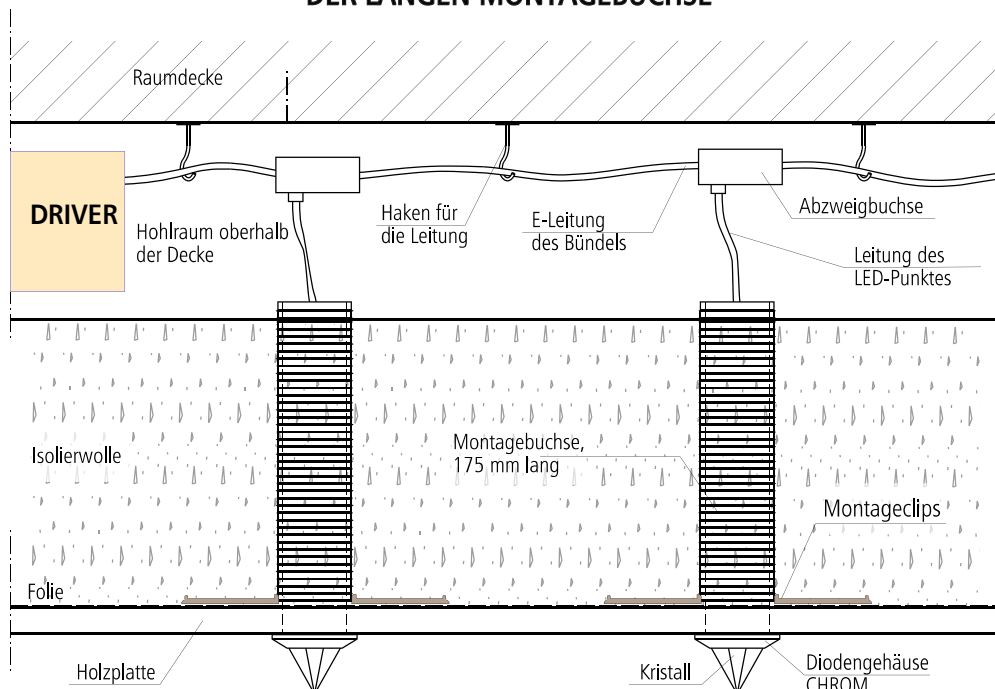

Des Systems Ruben Sky - Standardsystem – 20, 40 oder 60 Lichtpunkte. Steuerung mittels Fernbedienung.

RUBEN DESIGN

SYSTEME DER DEKORATIVEN BELEUCHTUNG LED RGB

RUBEN SKY 20, 40, 60, RUBEN SKY INFINITY

SKY Kristalllichtpunkte (Standardmenge: 20, 40, 60 Punkte), individuelle Bestellungen für Eigenmontage möglich, installiert als Einzelszene (Sektion), gesteuert mit Hilfe des Hauptdrivers und der dazu gehörigen Fernbedienung* oder z.B. vom Hydromassagepaneel in der Badewanne und vom signalempfangenden Controller, der jeder Szene angepasst ist. ACHTUNG: Für Befestigung von en werden Montagebuchsen verwendet. Für Saunen empfehlen wir wegen der Isolierungsschicht Montagebuchsen von größerer Länge und Brückenfaser. Installation an einem beliebigen Ort möglich: Wände, Decken, Möbel, Elemente der Ausstattung nach Individuelldesign. * ist zusätzlich zu kaufen

SFERIS

RUBEN DESIGN

SYSTEME DER DEKORATIVEN BELEUCHTUNG LED RGB

RUBEN SKY 20, 40, 60, RUBEN SKY INFINITY

MONTAGE DES LICHPUNKTES BEI VERWENDUNG DER KURZEN MONTAGEBUCHSE

MONTAGE DES LICHPUNKTES BEI VERWENDUNG DER LANGEN MONTAGEBUCHSE

RUBEN DESIGN

SYSTEME DER DEKORATIVEN BELEUCHTUNG LED RGB

RUBEN SKY 20, 40, 60, RUBEN SKY INFINITY

ANSCHLUSS DER SZENE AN DEN HAUPTDRIVER UND CONTROLLER SCHEMA

VERSION 5V

- 1- Taste LOG
 - 2 –alternative Verbindung für die Stromversorgung 5V oder 12V
- WICHTIG: Begriffserklärung, siehe Montagebeschreibung