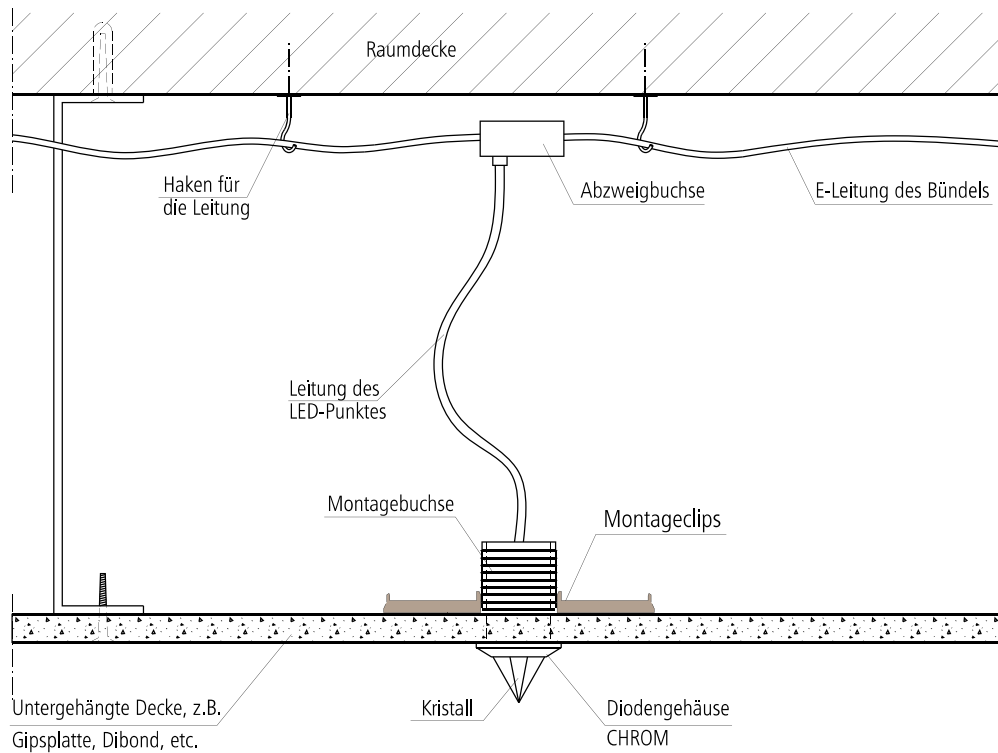

Des Systems Ruben Sky - Standardsystem – 20, 40 oder 60 Lichtpunkte. Steuerung mittels Fernbedienung.

RUBEN DESIGN

SYSTEME DER DEKORATIVEN BELEUCHTUNG LED RGB

RUBEN SKY 20, 40, 60, RUBEN SKY INFINITY

SKY Kristalllichtpunkte (Standardmenge: 20, 40, 60 Punkte), individuelle Bestellungen für Eigenmontage möglich, installiert als Einzelszene (Sektion), gesteuert mit Hilfe des Hauptdrivers und der dazu gehörigen Fernbedienung* oder z.B. vom Hydromassagepaneel in der Badewanne und vom signalempfangenden Controller, der jeder Szene angepasst ist. ACHTUNG: Für Befestigung von en werden Montagebuchsen verwendet. Für Saunen empfehlen wir wegen der Isolierungsschicht Montagebuchsen von größerer Länge und Brückenfaser. Installation an einem beliebigen Ort möglich: Wände, Decken, Möbel, Elemente der Ausstattung nach Individuelldesign. * ist zusätzlich zu kaufen

SFERIS

RUBEN DESIGN

SYSTEME DER DEKORATIVEN BELEUCHTUNG LED RGB

RUBEN SKY 20, 40, 60, RUBEN SKY INFINITY

MONTAGE DES LICHPUNKTES BEI VERWENDUNG DER KURZEN MONTAGEBUCHSE

MONTAGE DES LICHPUNKTES BEI VERWENDUNG DER LANGEN MONTAGEBUCHSE

RUBEN DESIGN

SYSTEME DER DEKORATIVEN BELEUCHTUNG LED RGB

RUBEN SKY 20, 40, 60, RUBEN SKY INFINITY

ANSCHLUSS DER SZENE AN DEN HAUPTDRIVER UND CONTROLLER SCHEMA

VERSION 5V

- 1- Taste LOG
 - 2 –alternative Verbindung für die Stromversorgung 5V oder 12V
- WICHTIG: Begriffserklärung, siehe Montagebeschreibung