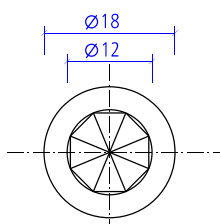

RUBEN DESIGN

SYSTEME DER DEKORATIVEN BELEUCHTUNG LED RGB

RUBEN SKY 20, 40, 60, RUBEN SKY INFINITY

SKY Kristalllichtpunkte (Standardmenge: 20, 40, 60 Punkte), individuelle Bestellungen für Eigenmontage möglich, installiert als Einzelszene (Sektion), gesteuert mit Hilfe des Hauptdrivers und der dazu gehörigen Fernbedienung* oder z.B. vom Hydromassagepaneel in der Badewanne und vom signalempfangenden Controller, der jeder Szene angepasst ist. ACHTUNG: Für Befestigung von en werden Montagebuchsen verwendet. Für Saunen empfehlen wir wegen der Isolierungsschicht Montagebuchsen von größerer Länge und Brückenfaser. Installation an einem beliebigen Ort möglich: Wände, Decken, Möbel, Elemente der Ausstattung nach Individuelldesign. * ist zusätzlich zu kaufen