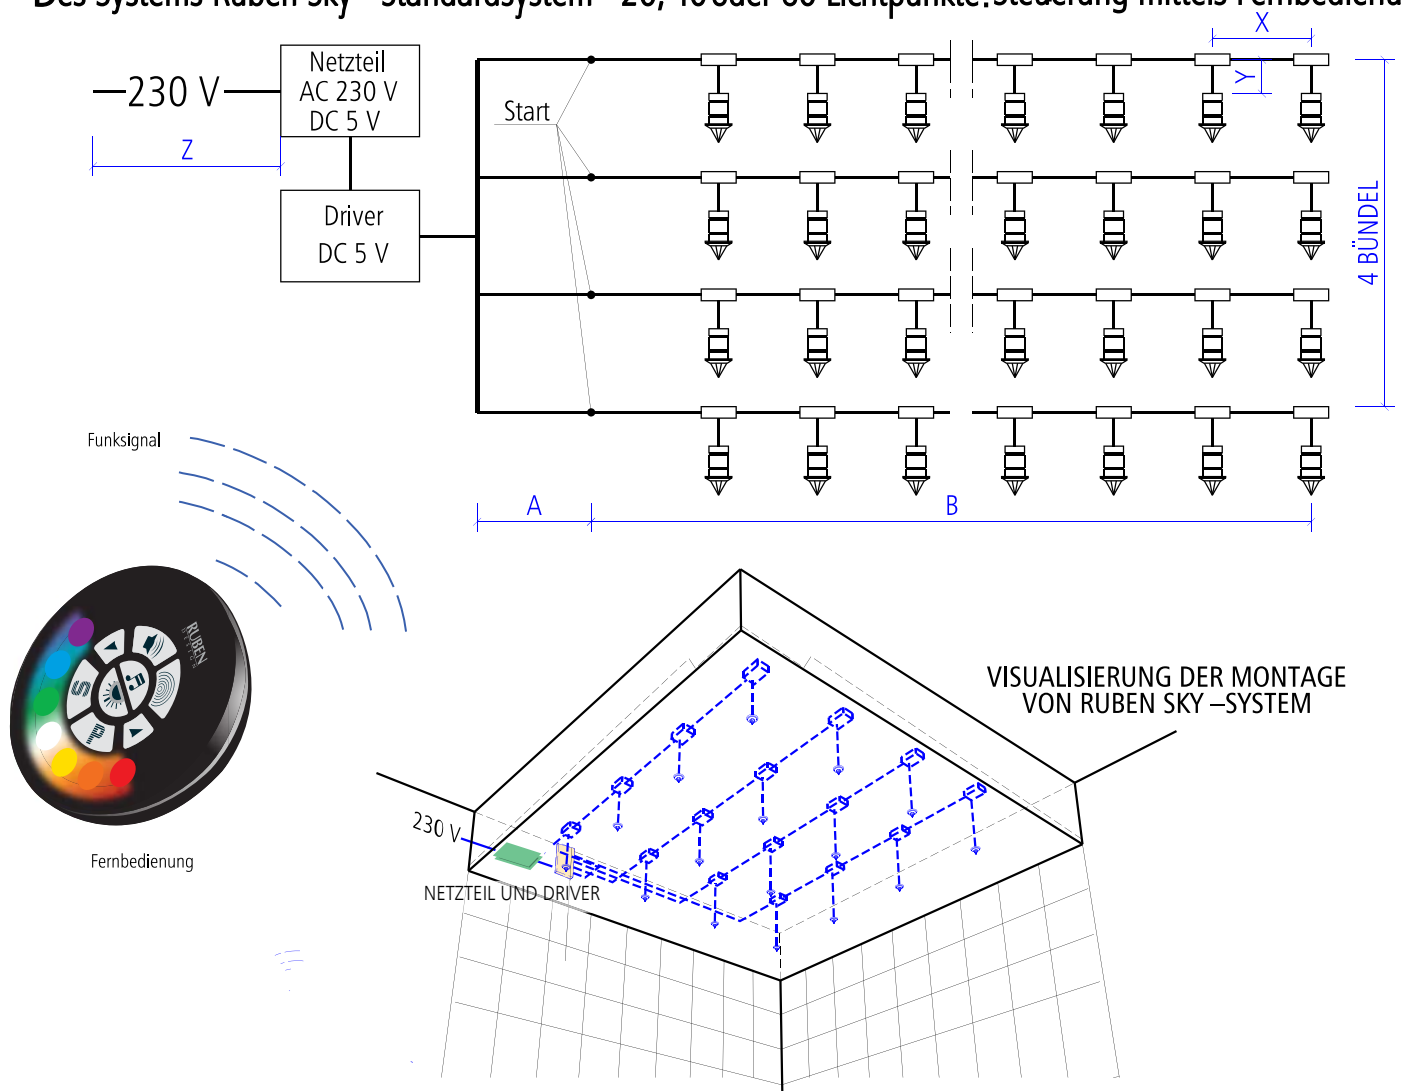

RUBEN DESIGN

SYSTEME DER DEKORATIVEN BELEUCHTUNG LED RGB

RUBEN SKY 20, 40, 60, RUBEN SKY INFINITY

LICHTPUNKT - QUERSCHNITT

RUBEN DESIGN

SYSTEME DER DEKORATIVEN BELEUCHTUNG LED RGB

RUBEN SKY 20, 40, 60, RUBEN SKY INFINITY

MONTAGESCHEMA FÜR SYSTEME RUBEN SKY 20, 40, 60

Steuerung des Funksignals mittels Fernbedienung aus max. 15 m Entfernung oder des Digitalpanels der Steuereinheit.

ZAHL DER LICHTPUNKTE	20	40	60	INFINITY
Länge der Startleitung A (cm)	100	100	100	100
Entfernung zwischen den Bündeln X (cm)	90	60	50	70
Bündellänge B (cm)	375	600	750	1400
Länge der Einspeisungsleitung Z (cm)	150	150	150	150
Länge der Lichtpunktleitung LED Y (cm)	21	21	21	21

Des Systems Ruben Sky - Standardsystem – 20, 40 oder 60 Lichtpunkte. Steuerung mittels Fernbedienung.

RUBEN DESIGN

SYSTEME DER DEKORATIVEN BELEUCHTUNG LED RGB

RUBEN SKY 20, 40, 60, RUBEN SKY INFINITY

SKY Kristalllichtpunkte (Standardmenge: 20, 40, 60 Punkte), individuelle Bestellungen für Eigenmontage möglich, installiert als Einzelszene (Sektion), gesteuert mit Hilfe des Hauptdrivers und der dazu gehörigen Fernbedienung* oder z.B. vom Hydromassagepaneel in der Badewanne und vom signalempfangenden Controller, der jeder Szene angepasst ist. ACHTUNG: Für Befestigung von en werden Montagebuchsen verwendet. Für Saunen empfehlen wir wegen der Isolierungsschicht Montagebuchsen von größerer Länge und Brückenfaser. Installation an einem beliebigen Ort möglich: Wände, Decken, Möbel, Elemente der Ausstattung nach Individuelldesign. * ist zusätzlich zu kaufen

RUBEN DESIGN

SYSTEME DER DEKORATIVEN BELEUCHTUNG LED RGB

RUBEN SKY 20, 40, 60, RUBEN SKY INFINITY

ANSCHLUSS DER SZENE AN DEN HAUPTDRIVER UND CONTROLLER SCHEMA

VERSION 5V

- 1- Taste LOG
 - 2 –alternative Verbindung für die Stromversorgung 5V oder 12V
- WICHTIG: Begriffserklärung, siehe Montagebeschreibung