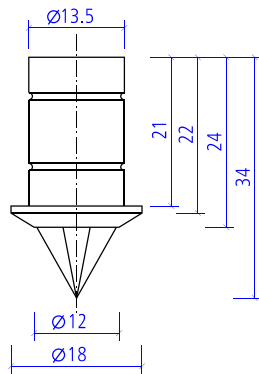

MONTAGESCHEMA FÜR SYSTEME RUBEN SKY 20, 40, 60

Steuerung des Funksignals mittels Fernbedienung aus max. 15 m Entfernung oder des Digitalpanels der Steuereinheit.

ZAHL DER LICHTPUNKTE	20	40	60	INFINITY
Länge der Startleitung A (cm)	100	100	100	100
Entfernung zwischen den Bündeln X (cm)	90	60	50	70
Bündellänge B (cm)	375	600	750	1400
Länge der Einspeisungsleitung Z (cm)	150	150	150	150
Länge der Lichtpunktleitung LED Y (cm)	21	21	21	21

Des Systems Ruben Sky - Standardsystem – 20, 40 oder 60 Lichtpunkte. Steuerung mittels Fernbedienung.

RUBEN DESIGN

SYSTEME DER DEKORATIVEN BELEUCHTUNG LED RGB

RUBEN SKY 20, 40, 60, RUBEN SKY INFINITY

SKY Kristalllichtpunkte (Standardmenge: 20, 40, 60 Punkte), individuelle Bestellungen für Eigenmontage möglich, installiert als Einzelszene (Sektion), gesteuert mit Hilfe des Hauptdrivers und der dazu gehörigen Fernbedienung* oder z.B. vom Hydromassagepaneel in der Badewanne und vom signalempfangenden Controller, der jeder Szene angepasst ist. ACHTUNG: Für Befestigung von en werden Montagebuchsen verwendet. Für Saunen empfehlen wir wegen der Isolierungsschicht Montagebuchsen von größerer Länge und Brückenfaser. Installation an einem beliebigen Ort möglich: Wände, Decken, Möbel, Elemente der Ausstattung nach Individuelldesign. * ist zusätzlich zu kaufen