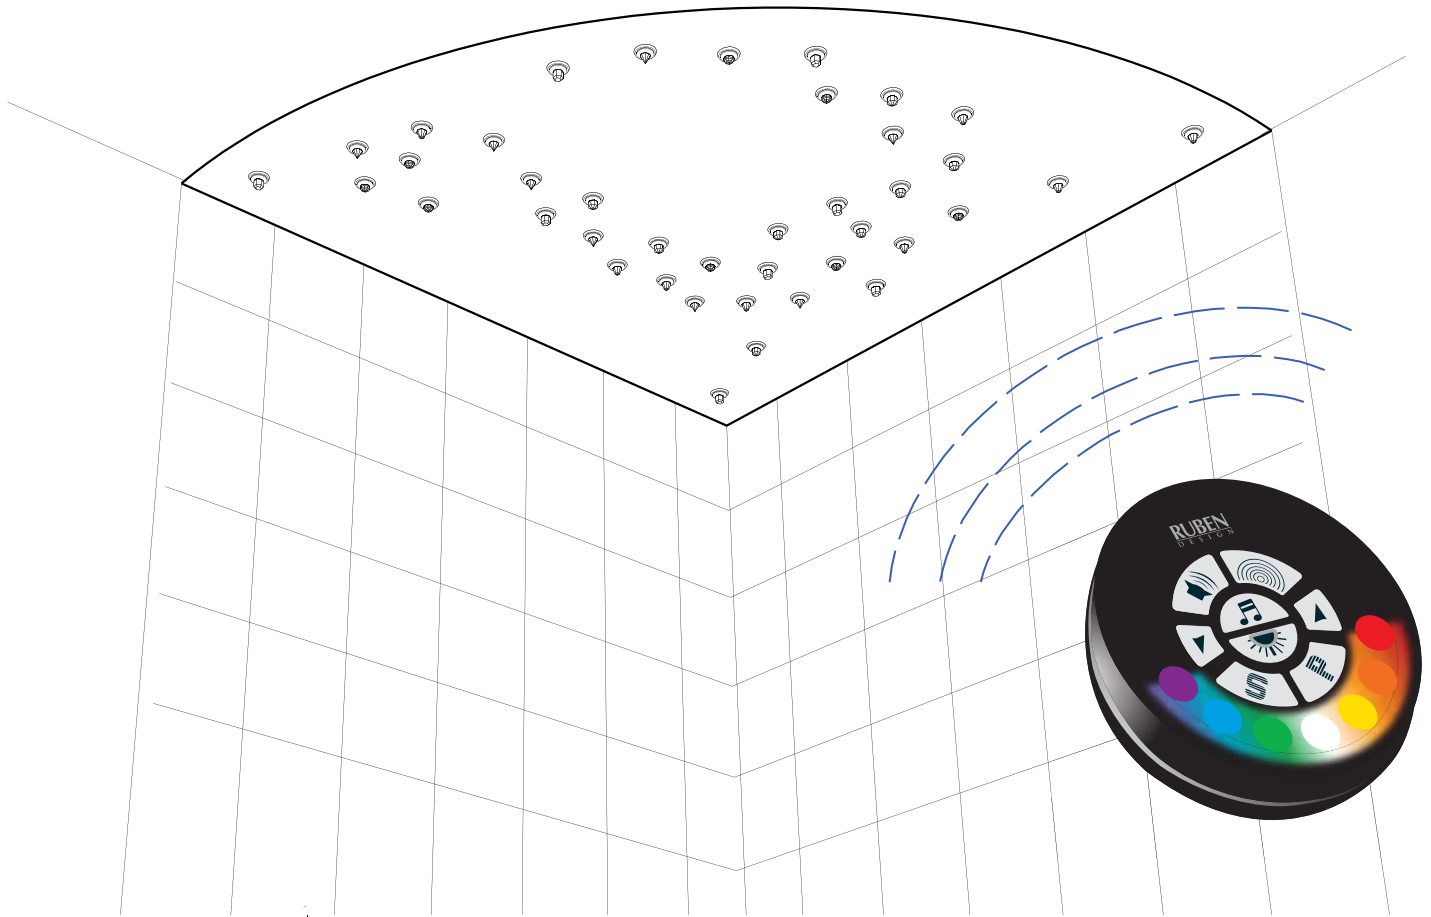

RUBEN DESIGN

SYSTEME DER DEKORATIVEN BELEUCHTUNG LED RGB

RUBEN SKY 20, 40, 60, RUBEN SKY INFINITY

LICHTPUNKT - QUERSCHNITT

RUBEN DESIGN

SYSTEME DER DEKORATIVEN BELEUCHTUNG LED RGB

RUBEN SKY 20, 40, 60, RUBEN SKY INFINITY

MONTAGESCHEMA FÜR SYSTEME RUBEN SKY 20, 40, 60

Steuerung des Funksignals mittels Fernbedienung aus max. 15 m Entfernung oder des Digitalpanels der Steuereinheit.

ZAHL DER LICHTPUNKTE	20	40	60	INFINITY
Länge der Startleitung A (cm)	100	100	100	100
Entfernung zwischen den Bündeln X (cm)	90	60	50	70
Bündellänge B (cm)	375	600	750	1400
Länge der Einspeisungsleitung Z (cm)	150	150	150	150
Länge der Lichtpunktleitung LED Y (cm)	21	21	21	21

Des Systems Ruben Sky - Standardsystem – 20, 40 oder 60 Lichtpunkte. Steuerung mittels Fernbedienung.

RUBEN DESIGN

SYSTEME DER DEKORATIVEN BELEUCHTUNG LED RGB

RUBEN SKY 20, 40, 60, RUBEN SKY INFINITY

SKY Kristalllichtpunkte (Standardmenge: 20, 40, 60 Punkte), individuelle Bestellungen für Eigenmontage möglich, installiert als Einzelszene (Sektion), gesteuert mit Hilfe des Hauptdrivers und der dazu gehörigen Fernbedienung* oder z.B. vom Hydromassagepaneel in der Badewanne und vom signalempfangenden Controller, der jeder Szene angepasst ist. ACHTUNG: Für Befestigung von en werden Montagebuchsen verwendet. Für Saunen empfehlen wir wegen der Isolierungsschicht Montagebuchsen von größerer Länge und Brückenfaser. Installation an einem beliebigen Ort möglich: Wände, Decken, Möbel, Elemente der Ausstattung nach Individuelldesign. * ist zusätzlich zu kaufen