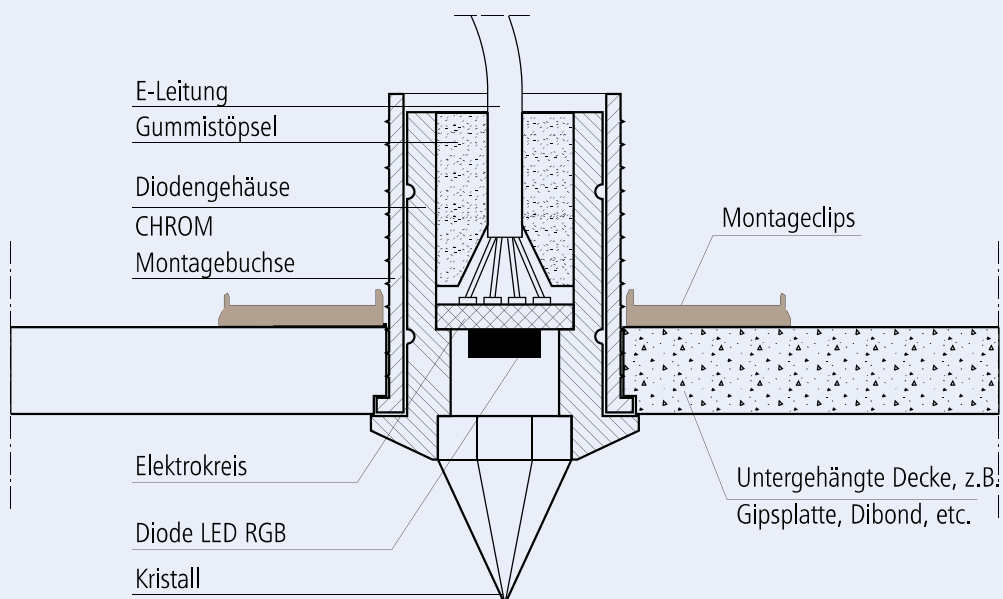

RUBEN DESIGN

SYSTEME DER DEKORATIVEN BELEUCHTUNG LED RGB

RUBEN SKY 20, 40, 60, RUBEN SKY INFINITY

LICHTPUNKT - QUERSCHNITT

RUBEN DESIGN

SYSTEME DER DEKORATIVEN BELEUCHTUNG LED RGB

RUBEN SKY 20, 40, 60, RUBEN SKY INFINITY

MONTAGESCHEMA FÜR SYSTEME RUBEN SKY 20, 40, 60

Steuerung des Funksignals mittels Fernbedienung aus max. 15 m Entfernung oder des Digitalpanels der Steuereinheit.

ZAHL DER LICHTPUNKTE	20	40	60	INFINITY
Länge der Startleitung A (cm)	100	100	100	100
Entfernung zwischen den Bündeln X (cm)	90	60	50	70
Bündellänge B (cm)	375	600	750	1400
Länge der Einspeisungsleitung Z (cm)	150	150	150	150
Länge der Lichtpunktleitung LED Y (cm)	21	21	21	21

Des Systems Ruben Sky - Standardsystem – 20, 40 oder 60 Lichtpunkte. Steuerung mittels Fernbedienung.

RUBEN DESIGN

SYSTEME DER DEKORATIVEN BELEUCHTUNG LED RGB

RUBEN SKY 20, 40, 60, RUBEN SKY INFINITY

SKY Kristalllichtpunkte (Standardmenge: 20, 40, 60 Punkte), individuelle Bestellungen für Eigenmontage möglich, installiert als Einzelszene (Sektion), gesteuert mit Hilfe des Hauptdrivers und der dazu gehörigen Fernbedienung* oder z.B. vom Hydromassagepaneel in der Badewanne und vom signalempfangenden Controller, der jeder Szene angepasst ist. ACHTUNG: Für Befestigung von en werden Montagebuchsen verwendet. Für Saunen empfehlen wir wegen der Isolierungsschicht Montagebuchsen von größerer Länge und Brückenfaser. Installation an einem beliebigen Ort möglich: Wände, Decken, Möbel, Elemente der Ausstattung nach Individuelldesign. * ist zusätzlich zu kaufen