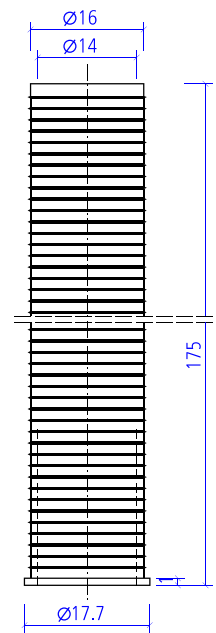

RUBEN DESIGN

SYSTEME DER DEKORATIVEN BELEUCHTUNG LED RGB

RUBEN SKY 20, 40, 60, RUBEN SKY INFINITY

SKY Kristalllichtpunkte (Standardmenge: 20, 40, 60 Punkte), individuelle Bestellungen für Eigenmontage möglich, installiert als Einzelszene (Sektion), gesteuert mit Hilfe des Hauptdrivers und der dazu gehörigen Fernbedienung* oder z.B. vom Hydromassagepaneel in der Badewanne und vom signalempfangenden Controller, der jeder Szene angepasst ist. ACHTUNG: Für Befestigung von en werden Montagebuchsen verwendet. Für Saunen empfehlen wir wegen der Isolierungsschicht Montagebuchsen von größerer Länge und Brückenfaser. Installation an einem beliebigen Ort möglich: Wände, Decken, Möbel, Elemente der Ausstattung nach Individuelldesign. * ist zusätzlich zu kaufen

Kristallarten