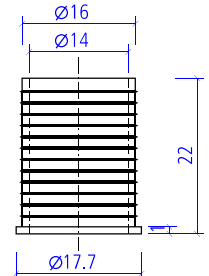

RUBEN DESIGN

SYSTEME DER DEKORATIVEN BELEUCHTUNG LED RGB

RUBEN SKY 20, 40, 60, RUBEN SKY INFINITY

SKY Kristalllichtpunkte (Standardmenge: 20, 40, 60 Punkte), individuelle Bestellungen für Eigenmontage möglich, installiert als Einzelszene (Sektion), gesteuert mit Hilfe des Hauptdrivers und der dazu gehörigen Fernbedienung* oder z.B. vom Hydromassagepaneel in der Badewanne und vom signalempfangenden Controller, der jeder Szene angepasst ist. ACHTUNG: Für Befestigung von en werden Montagebuchsen verwendet. Für Saunen empfehlen wir wegen der Isolierungsschicht Montagebuchsen von größerer Länge und Brückenfaser. Installation an einem beliebigen Ort möglich: Wände, Decken, Möbel, Elemente der Ausstattung nach Individuelldesign. * ist zusätzlich zu kaufen

Kristallarten