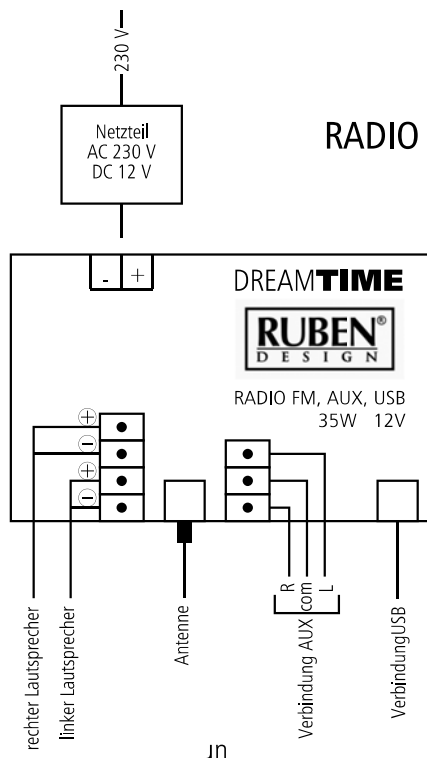

Des Systems Ruben Sky - Standardsystem – 20, 40 oder 60 Lichtpunkte. Steuerung mittels Fernbedienung.

RUBEN DESIGN

SYSTEME DER DEKORATIVEN BELEUCHTUNG LED RGB

RUBEN SKY 20, 40, 60, RUBEN SKY INFINITY

SKY Kristalllichtpunkte (Standardmenge: 20, 40, 60 Punkte), individuelle Bestellungen für Eigenmontage möglich, installiert als Einzelszene (Sektion), gesteuert mit Hilfe des Hauptdrivers und der dazu gehörigen Fernbedienung* oder z.B. vom Hydromassagepaneel in der Badewanne und vom signalempfangenden Controller, der jeder Szene angepasst ist. ACHTUNG: Für Befestigung von en werden Montagebuchsen verwendet. Für Saunen empfehlen wir wegen der Isolierungsschicht Montagebuchsen von größerer Länge und Brückenfaser. Installation an einem beliebigen Ort möglich: Wände, Decken, Möbel, Elemente der Ausstattung nach Individuelldesign. * ist zusätzlich zu kaufen

SFERIS

RUBEN DESIGN

SYSTEME DER DEKORATIVEN BELEUCHTUNG LED RGB

RUBEN SKY 20, 40, 60, RUBEN SKY INFINITY

MONTAGE DES LICHPUNKTES BEI VERWENDUNG DER KURZEN MONTAGEBUCHSE

MONTAGE DES LICHPUNKTES BEI VERWENDUNG DER LANGEN MONTAGEBUCHSE

RUBEN DESIGN

SYSTEME DER DEKORATIVEN BELEUCHTUNG LED RGB

RUBEN SKY 20, 40, 60, RUBEN SKY INFINITY

ANSCHLUSS DER SZENE AN DEN HAUPTDRIVER UND CONTROLLER SCHEMA

VERSION 5V

- 1- Taste LOG
 - 2 –alternative Verbindung für die Stromversorgung 5V oder 12V
- WICHTIG: Begriffserklärung, siehe Montagebeschreibung

VERSION 12V

Fernbedienung:
DREAMTIME oder DREAMLIGHT

RADIO FM - ANBINDUNG SCHEMA

Fernbedienung:
DREAMTIME oder DREAMMUSIC