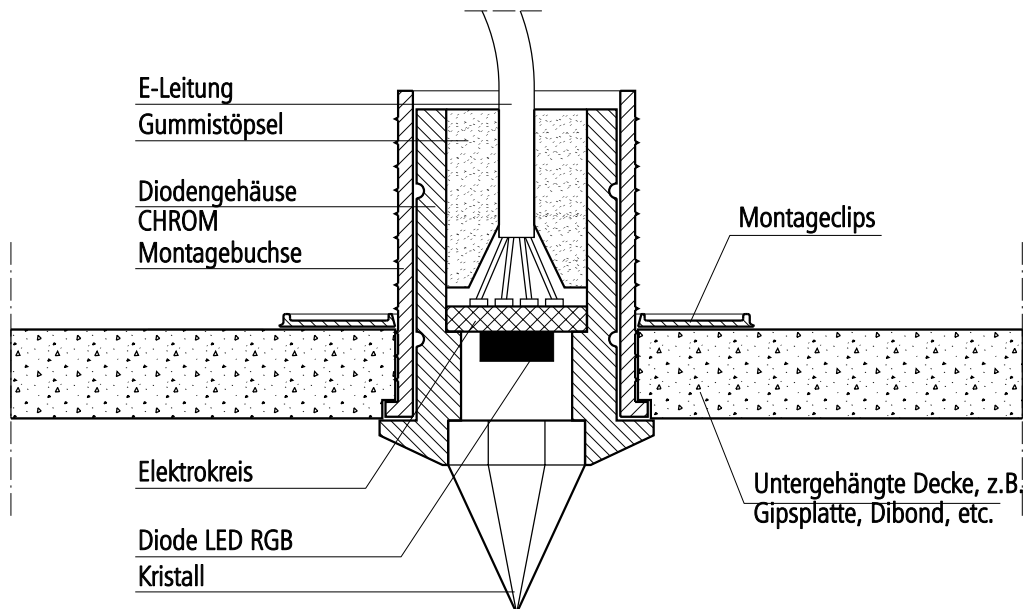

RUBEN DESIGN

SYSTEME DER DEKORATIVEN BELEUCHTUNG

RUBEN SKY 20, 40, 60 UND RUBEN SKY INFINITY

LICHTPUNKT-QUERSCHNITT

MONTAGE DES LICHPUNKTES BEI VERWENDUNG DER KURZEN MONTAGEBUCHE