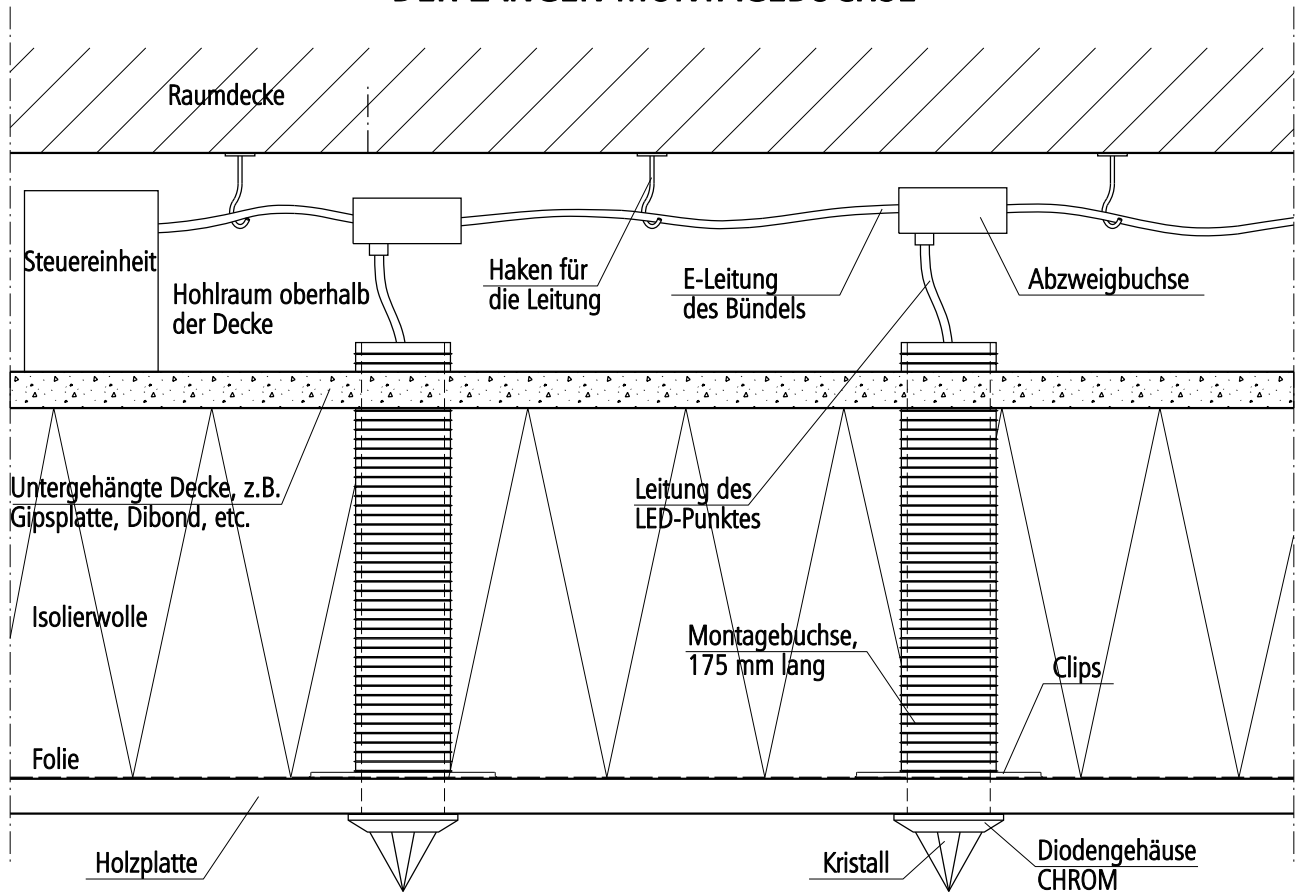

RUBEN DESIGN

SYSTEME DER DEKORATIVEN BELEUCHTUNG

RUBEN SKY 20, 40, 60 UND RUBEN SKY INFINITY

MONTAGE DES LICHTPUNKTES BEI VERWENDUNG DER LANGEN MONTAGEBUCHSE

VISUALISIERUNG DER MONTAGE VON RUBEN SKY –SYSTEM